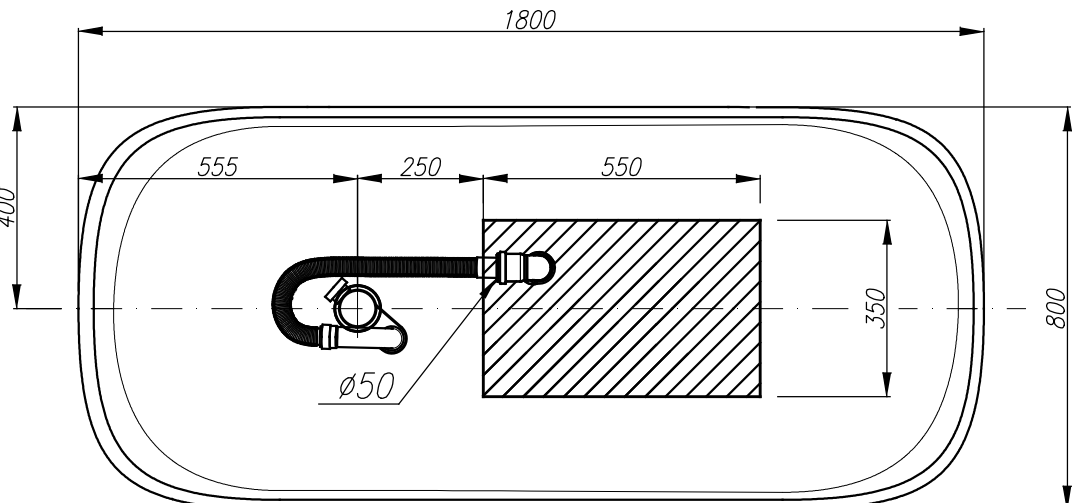

- Ø 50mm floor drain - Bodenablauf - drain de sol - scarico a pavimento - поден одлив - підлоговий злив - padlóösszefolyó - sifon de podea - talni odtok - podni odvod - podni odvod - напольный слив

installation recommendation
Einbauempfehlung
recommandations pour l'installation
raccomandazione per l'installazione
препорака за инсталација
рекомендації щодо монтажу
beépítési javaslatok
recomandări pentru instalare
priporočilo za vgradnjo
preporuka za ugradnju
преорука за уградњу
рекомендации по установке