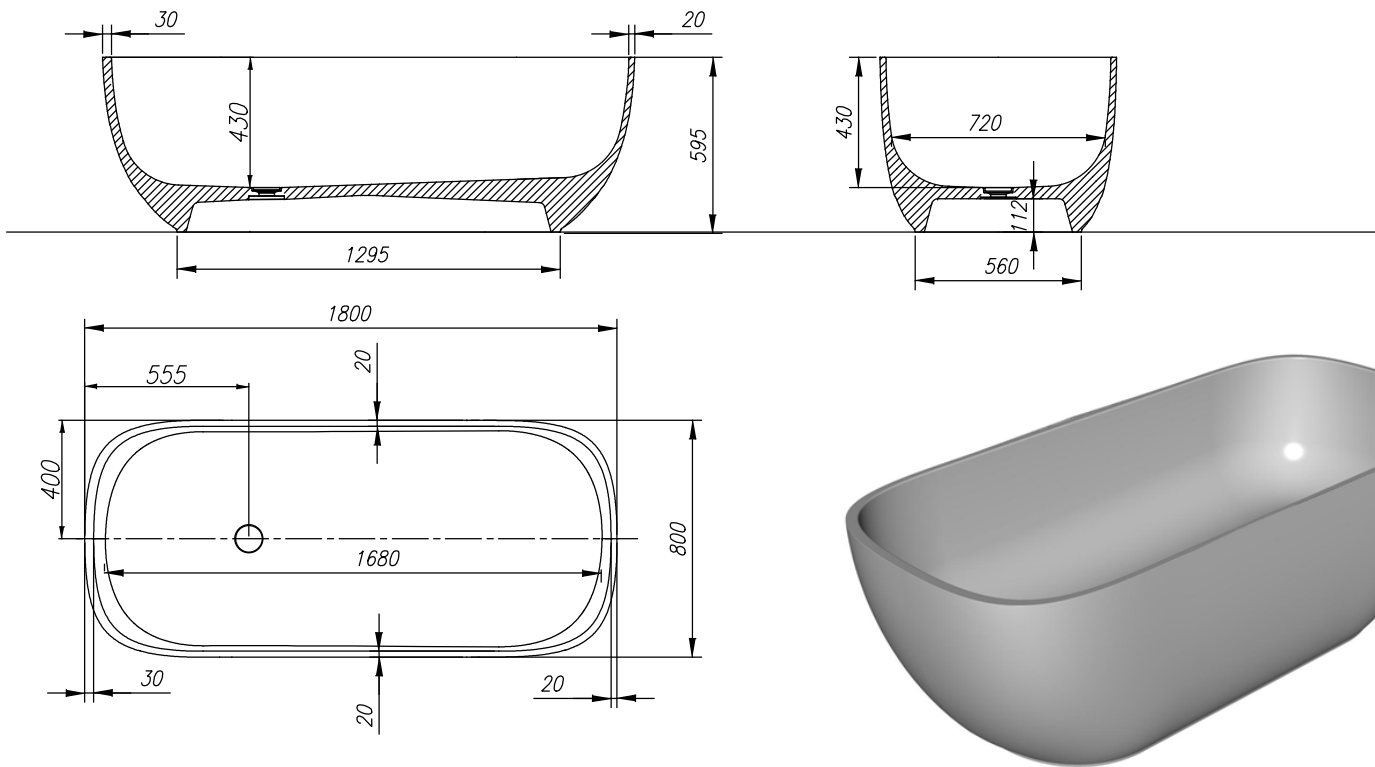

Gloria-FS 180x80
Rose-FS 180x80

 - Ø 50mm floor drain - Bodenablauf - drain de sol - scarico a pavimento - поден одлив - підлоговий злив - padlóösszefolyó - sifon de podea - talni odtok - podni odvod - podni odvod - напольный слив